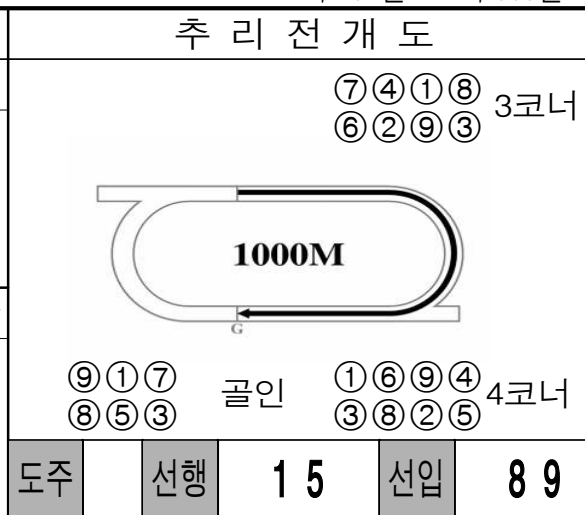

제 주
11 경주
1000m
17시40분
한3(450점 이하)

◎ 마니아 9
○ 무한탄생 8
※ 호수풍경 1
※ 천불사 7
△ 신궁사수 5

출전마력 한 3 B급 B

전문인예상

유병기	8	9	1	7	6
반승준	9	2	8	1	5
민태민	7	1	9	8	6
청계산	5	3	7	9	1
정진	1	5	7	9	8
정대성	8	9	3	4	7
김재천	9	8	1	4	7
김태영	9	8	1	7	5

도주 15 선입 89 자유 32 추입 467

타조기승마필 1 7 승급마필 1 8 9 2두출전마방 ⑦-⑨ 2두출전마주 동소속조기수

마번	마명	성별	나이	부담	증감	출주	기수	해당마	해당마 1000m		1000m직전경주 기록분석					능력지수비교			입상		
									출주성적	순위추이->	S1F	200m 400	400m 800	800m 1000	기록	기수	G3F	선행력		스피드	추입력
1	호수풍경	♂	3	55.0		6주	성호	3전0/0	③⑦③	15.2①	0:13.8	28.1	15.1	1:12.2	기영	43.2	①			60	
2	탐라명가	♂	4	55.0	-1.0	10주	대연	15전0/1	⑨⑦⑤⑤⑨	15.9	0:13.5	28.4	15.7	1:13.5	유일	44.1				50	
3	저돌적	♀	3	50.0	-4.0	5주	홍권	6전1/0	⑦⑨①⑧⑦	16.1	0:13.5	27.5	14.8	1:11.9	명일	42.3	③			60	
4	도니꿈	♀	4	54.0	-1.0	2주	재웅	6전0/0	18전0/1	⑧⑥④⑨⑤	15.8	0:13.6	27.6	15.2	1:12.2	다영	42.8		④	④	80
5	신궁사수	♀	4	50.0	-5.0	2주	현진	13전0/2	19전0/2	④⑦②⑧④	15.9	0:13.5	27.5	14.4	1:11.3①	현진	41.9		⑤	⑤	70
6	장항일호	♂	4	55.0	-1.0	3주	용남	9전0/1	⑥⑦⑥⑥④	16.5	0:13.8	27.4	14.4	1:12.1	동석	41.8			⑥		50
7	천불사	♀	3	54.0	+1.0	2주	용섭	1전0/0	6전0/1	⑤②⑦⑦⑨	16.3	0:13.9	26.9	14.3①	1:11.4	진영	41.2①				60
8	무한탄생	♀	3	54.0	-1.0	2주	수한	3전1/1	8전1/1	①④②⑨④	15.6①	0:13.7	27.5	14.0①	1:10.8①	수한	41.5①				50
9	마니아	♀	3	54.0		2주	진영	4전1/1	5전1/0	①⑤⑧⑤⑥	15.4②	0:13.7	26.9	14.2②	1:10.2①	진영	41.1①	⑨	⑨		90

마번	마명	훈련조교 (②:속보, ②:구보, ①:습보, ②:수영)				마필단평	상태	진료내역	조상금(단위:만원)		마주상금(단위:만원)			
		토(7/26)	일(7/27)	월(7/28)	수(7/30)				조	6월	7월	6월	7월	출주
1	호수풍경	조보 ②①	조보 ③		조보 ③	게이트 잇점노려 우승노릴 기대마		05/10우전지파행(2)	8	4,193	2,688	2,721	139	2/5
2	탐라명가	대연 ②	대연 ②①		대연 ②①	상태좋아 우승기대			6	4,757	3,298	544	51	1/2
3	저돌적	조교 ②①	조교 ②①		조교 ②①	고른전력의 입상노릴 복병마		06/30우후 구절부 열창(3) 04/23외상기타(3)	5	2,927	3,738	291		3/4
4	도니꿈	조승 ②①	조승 ②①		조승 ③	회복세돈보여 입상기대마		10/20임신검사	20	4,909	6,774	939	393	2/3
5	신궁사수	현진 ③	현진 ②①		현진 ②	능력확인된 우승도전마		06/23좌중측부원위부굴건조염	16	10,664	6,712	1,054	3,438	1/3
6	장항일호	용남 ④	용남 ②①		용남 ②①	아직은 지켜볼 마필		10/19양전지파행 09/15갈기	14	5,869	8,122	516		1/3
7	천불사	조보 ②	조보 ②①		조보 ②	상승세의 입상도전마		03/17좌전지파행(2) 01/12날치	17	8,488	10,743	722	929	1/7
8	무한탄생	수한 ②	수한 ①①		수한 ①	연승기대 우승도전마		04/20임신검사 03/30우전지파행(2)	2	2,306	3,407	2,411	1,591	3/8
9	마니아	조보 ②①	조보 ①①		조보 ①①	능력확인된 우승유력마		06/15임신검사	17	8,488	10,743	146	532	3/4

마번	마명	조	조교사	거리별 경주성적(전/1착/2착)			거리별 최고기록			해당거리 최고				해당거리 평균				횟수
				900m	1000m	1200m	900m	1000m	1200m	기록	SF	3F	GF	기록	SF	3F	GF	
1	호수풍경	8	고성동	1전1/0	3전0/0		1:05.7④	1:11.8		1:11.8	15.2	42.9	15.1	1:12.2②	15.5②	43.2	15.3	3
2	탐라명가	6	장성중	5전1/0	15전0/1	1전0/0	1:05.5②	1:10.9③	1:28.9①	1:10.9③	15.5	41.5③	14.3	1:12.7	16.1	42.8③	15.0	15
3	저돌적	5	이준호	4전1/0	6전1/0		1:05.3①	1:11.6		1:11.6	15.1①	42.3	14.4	1:12.3③	15.7③	43.0	15.2	6
4	도니꿈	20	윤덕상	1전0/1	18전0/1		1:06.7	1:10.9③		1:10.9③	15.5	41.6	14.0②	1:12.8	16.1	42.9	14.8②	18
5	신궁사수	16	김영래	3전0/1	19전0/2		1:06.2	1:11.1		1:11.1	15.8	41.8	14.3	1:12.7	16.0	43.0	15.0	19
6	장항일호	14	한상배	1전1/0	9전0/1		1:06.1	1:10.9③		1:10.9③	15.6	41.8	14.4	1:12.6	16.3	42.7②	14.9③	9
7	천불사	17	신경호	1전1/0	6전0/1		1:07.4	1:11.4		1:11.4	15.7	41.2②	14.0③	1:13.4	15.9	43.6	15.1	6
8	무한탄생	2	변용호	4전0/1	8전1/1		1:05.8	1:10.8②		1:10.8②	15.1②	41.5	13.9①	1:13.1	15.9	43.4	15.0	8
9	마니아	17	신경호	1전0/1	5전1/0		1:06.7	1:10.2①		1:10.2①	15.1③	41.1①	14.2	1:11.6①	15.5①	42.4①	14.7①	5