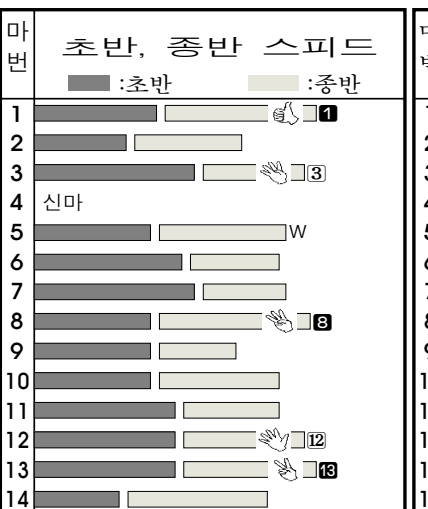

마번	마명	1100	1200m	1300	1100	1200m	1300	1100	1200m	1300
1	천년강	140	143		400	402		139	141	
2	엠버사	142	145	143	395	409	402	138	144	137
3	하이유	137	139		393	394		139	139	
4	드림갤									
5	세라톱	144	146	147	386	392	387	134	135	133
6	월드퓨	138	144		399	410		141	148	
7	정상제	137	138		419	427		154	157	
8	샤키보	142	144	142	380	394	390	128	137	135
9	빅원	141	141		414	414		147	147	
10	인본챔									
11	희망고	139	140	142	410	412	417	146	148	147
12	포에버	139	141		387	393		135	138	
13	무패무	141	145	142	383	405	397	131	143	136
14	블랙베	146	153	146	383	395	393	129	136	136