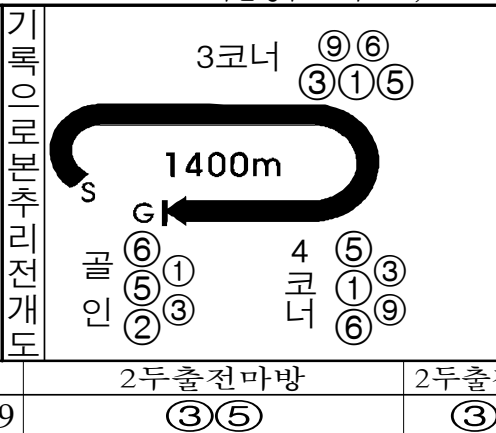

안성권	5	1	2	7	
유진열	5	3	1	6	2
이명배	1	5	4	3	2
강철	3	1	5	10	2
민태민	5	1	2	9	3
이승일	2	4	5	1	9
유병기	4	10	1	5	2
사이상	5	2	1	3	4
제주 오영근	5	3	1	2	6

핸디캡	농업	후련추천마	5 1 3 2	눈여겨볼 마	큰 배 당	타조기수	2두출전마방	2두출전마주	상대 양호한 말
				5 - 6, 2 - 6	1 3 5 6 9		③⑤	③⑤	6 5 9 1 3