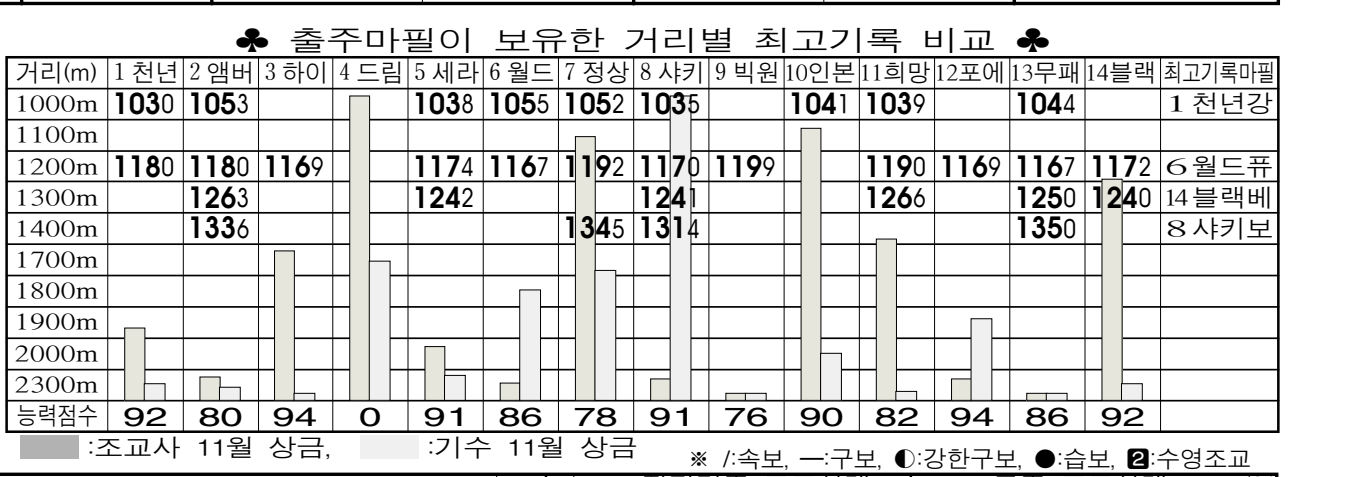

서울경주 3경주

1200m
11시40분
국6 (R0~140)
3세이하
별정 일반

하이유레카 인본챔프 포에버퀸
3 10 12
눈여겨볼마 블랙베리 ?
5 14 4
조교 추천마 14 12 3 10 2

입상가능마 많은 혼전

초반 공략 나설 ③하이유레카, 발전기대치 높은 ⑩인본챔프, 선입력 좋은 ⑫포에버퀸, 전력 상승세의 ⑭블랙베리, 잠재력 있는 ④드림갤러퍼 등이 경합별 이는 혼전상상. 발주되면 뛰어 줄 ⑤세라톱은 눈여겨볼마!

기록으로 본추리전개도

최고기록 1:13.8
심승태 에이스갤
평균기록 1:16.6

안성권 14 12 3 10 2
유진열 3 10 12 14 4
이명배 14 12 2 10 7
강철 12 3 10 14 8
민태민 14 10 12 3 1
이승일 12 10 8 3 14
유병기 3 12 14 10 1
사이상 12 4 3 1 5
김주원 3 12 14 8 5
김중희 3 12 14 10 7
정주영 3 12 14 10 1
김재민 3 12 14 10 8

상대 양호한 말
3 10 12 14 4

마번	마명	추입	자유	선입	선행	도주
1	천년강자	→①				
2	엠버사일	→②				
3	하이유레			→③		
4	드림갤러	→④				
5	세라톱	→⑤				
6	월드퓨전		→⑥			
7	정상제일			→⑦		
8	샤키보이		→⑧			
9	빅원	→⑨				
10	인본챔프		→⑩			
11	희망고			→⑪		
12	포에버퀸	→⑫				
13	무패무적	→⑬				
14	블랙베리	→⑭				

배팅 전략

기본 이변
③ ⑩ ④
⑫-⑭ ③-⑩-⑫

도주
선행 ③ ⑦ ⑪
선입 ⑥ ⑧ ⑩ ⑫
자유 ④ ⑨ ⑭
추입 ① ② ⑤ ⑬

마번	조	마명	기수	期數	분합	분합	승급	G-3F	출주	평균기록	순위	④400순위	④400순위	마필 조교 단평	상대	마번	직전경주	주요장태	결승	주요장태	취득	
1	45	천년강자	동수	32기	54.0kg	-4.0	39.5	4	1187	⑤	251	269		휴양마/강하게 보다 구보를 꾸준히 타주며 걸음걸이 무난함과 탄력도 무난한 정도	보통	1	중	중	중	중	중	
2	47	엠버사	정훈	33기	50.0kg	-4.0	39.5	7	1200		257	266		구보를 타주며 습보시 직선시 탄력은 길게가는 모습없이 뒷심 부족을 보인 무난마	보통	2	중	중	중	중	중	
3	31	하이유	완식	18기	54.0kg		39.3	2	1170	①	250	③	264	훈련의 강도를 낮춰 구보를 꾸준히 타주며 걸음걸이 무난하지만 탄력은 소폭 향상	양호	3	중	중	중	중	중	
4	14	드림갤	하시	0기	53.0kg	-1.0			1187	에				강약 조절과 함께 완성도 높고 있지만 주행시 험달찬 모습으로 탄력도 무난한 정도	보통	4	중	중	중	중	중	
5	52	세라톱	해동	27기	55.0kg		38.6	4	1181	④	257	260	④	등반훈련을 피해 훈련의 강도가 약해졌고 구보시 변화보다는 탄력 무난한 걸음 유지	보통	5	중	중	중	중	중	
6	28	월드퓨	재철	31기	53.0kg	-1.0	39.9	6	1190		246	①	270	전력의 변화를 보이지 못해 다각도 패턴의 변화 구보시 최근 보여준 걸음걸이 무난	보통	6	중	중	중	중	중	
7	15	정상제	승은	29기	55.0kg		41.9	2	1200		242	285		훈련의 강도를 높여 직선시 끝걸음을 보강 최근 보여준 걸음 변화없이 유지 정도	보통	7	중	중	중	중	중	
8	11	샤키보	비치	0기	55.0kg		38.0	3	1179	③	253	252	①	훈련의 강도를 높이지 못하며 구보로 컨디션을 조율하며 최근 보여준 탄력은 유지함	보통	8	중	중	중	중	중	
9	25	빅원	영진	20기	55.0kg		41.4	1	1199		252	280		걸음걸이 원만치 않은 모습을 보였고 주행시 탄력도 아직은 험달찬 걸음으로 무난함	보통	9	중	중	중	중	중	
10	18	인본챔	승완	25기	52.0kg	-1.0			1178	에	250	262		빠른구보로 길게 밀어주지만 스피드함은 떨어지고 직전의 상대 변화보다는 유지정도	보통	10	중	중	중	중	중	
11	3	희망고	원준	25기	53.0kg	+3.0	41.0	2	1190		250	278		직전의 훈련 패턴을 유지하며 주행시 끝걸음 변화없이 직전의 탄력은 유지하는 정도	보통	11	중	중	중	중	중	
12	27	포에버	하주	16기	53.0kg		38.7	2	1171	②	250	③	260	④	강약 조절해 밀어주며 주행시 스피드감이 나뉘고 뒤러는 의지가 좋아 상승세 유지	양호	12	중	중	중	중	중
13	26	무패무	귀배	5기	53.0kg		38.3	11	1191		250	③	256	②	걸음걸이 변화가 없지만 반복해 직선시 밀어주며 주행력을 보강중 탄력은 무난함	보통	13	중	중	중	중	중
14	32	블랙베	형철	14기	53.0kg	-1.0	38.3	4	1188		259	258	③	①캠퍼스 국4경쟁력서 앞선 탄력을 보이며 활기찬 걸음에 끝걸음 향상된 모습	양호	14	중	중	중	중	중	

마번	마명	1100	1200m	1300	1100	1200m	1300	1100	1200m	1300
1	천년강	140	143		400	402		139	141	
2	엠버사	142	145	143	395	409	402	138	144	137
3	하이유	137	139		393	394		139	139	
4	드림갤									
5	세라톱	144	146	147	386	392	387	134	135	133
6	월드퓨	138	144		399	410		141	148	
7	정상제	137	138		419	427		154	157	
8	샤키보	142	144	142	380	394	390	128	137	135
9	빅원	141	141		414	414		147	147	
10	인본챔									
11	희망고	139	140	142	410	412	417	146	148	147
12	포에버	139	141		387	393		135	138	
13	무패무	141	145	142	383	405	397	131	143	136
14	블랙베	146	153	146	383	395	393	129	136	136