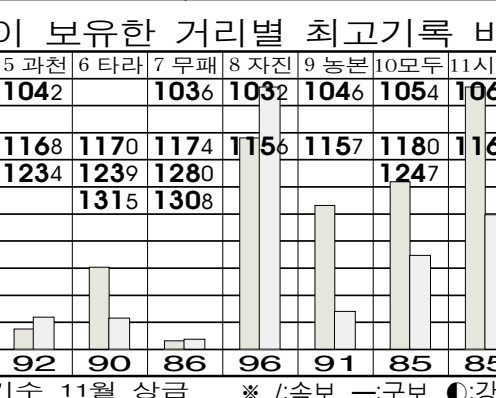

Table with 4 columns: Name, Record, and other stats. Includes names like 다이아반, 당대걸작, 베스트테이커, 포트론드림, 과천퀵, 타라니스, 무패동자, 자진아리, 농본승리, 모두의꽃, 시사판마, 곤설, 파워정상.

Table with 4 columns: Name, Record, and other stats. Includes names like 안성권, 유진열, 이명배, 강철, 민태민, 이승일, 유병기, 사이상, 김주원, 김중희, 정주영, 김재민.