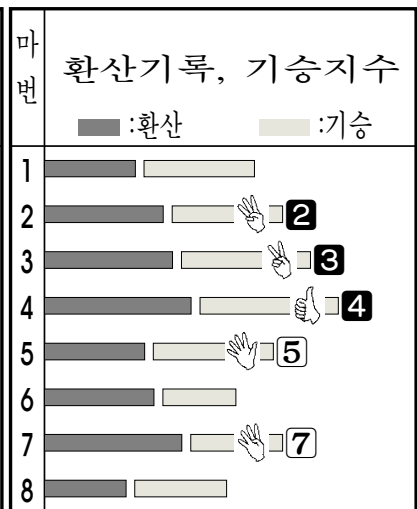

마번	마명	마주명	3개월상금	10월상금	11월상금	3개월전적	11월전적	마주보유마 및 금주(금,일) 출전경주마, 소속조, 마명, 전적 토요일 출주마 일요일 출주마											
1	노블플	재주축산개발				4전 0/0		23조 한마지르6전0/0 32조 10R노블플로22전0/0 34조 귀한제일0전0/0											
2	날개야	이수홍	15,923	23 7,896	7 573	72 17전 5/2	2전 0/0	14조 선샷10전4/2 3R광복철십1전1/0 20조 10R날개야14전2/0 34조 백두령27전1/0 40조 일일천리13전1/0											
3	당찬엑	최동천	3,977	153 820	150 1,060	44 19전 0/1	3전 0/0	26조 을수63전9/9 29조 행운의열2전0/0 성불오름0전0/0 사랑의열0전0/0 33조 10R당찬엑톤23전1/2 45조 뉴프러지0전0/0											
4	인비엑	박남성	13,241	9 6,050	15 350	86 10전 3/0	2전 0/0	10조 10R인비엑티13전2/5 1R용총1전0/0 블랙카이2전2/0 3R사이닝가1전0/0 42조 고저스드1전1/0 찬마0전0/0 44조 브리그28전9/6 절영마13전3/0 섬광이3전1/1 블랙프리6전0/0											
5	장수파	남승현	7,118	57 1,638	103		9전 2/1	18조 7R동촌의의5전3/1 10R장수파티35전2/1 동촌의가2전0/1 동촌야티10전2/1											
6	매직퀸	오왕근	3,651	162 1,753	97 669	65 12전 1/1	2전 0/1	6조 1R드래곤스0전0/0 13조 로드루프39전11/5 23조 10R매직퀸24전0/2 큐피드보10전0/0 24조 나이스가7전1/0 은빛나래0전0/0 38조 1R무패마마0전0/0 탄성블패0전0/0 선제일적1전0/0											
7	컴퍼스	박형인	2,905	115 1,394	111		13전 1/0	21조 상류명성8전1/0 1R과천원디2전0/0 리워드하2전0/0 32조 7R컴퍼스36전5/3 10R컴퍼스12전3/1 아이세이10전3/0 40조 8R원더플들11전1/1											
8	사이버	최현기	462	277 462	186		11전 0/0	10조 12R강자25전3/7 9R베스트하29전3/5 스피드제9전2/2 베스트탑3전0/0 11조 대왕25전4/1 10R사이버킹28전1/1 39조 태풍8전1/0 54조 1R강자탄생2전0/0											

마번	마명	조교사	금년상금	11월상금	금년전적	11월전적	기수	소속조	금년상금	11월상금	금년전적	11월전적	경주 거리별 입상 횟수									
													1000m	1100m	1200m	1300m	1400m	1700m	1800m	1900m	2000m	2300m
1	노블플	김윤섭	61,065	39 5,370	16 184전 9/12	5전 1/0	지하주	3	2,471	28 354	19 94전 7/7	3전 1/0	22/ 1/ 1/ 1	1/ 0/ 0/ 0	58/ 4/ 4/ 5	23/ 1/ 1/ 1	30/ 2/ 1/ 0	11/ 0/ 1/ 1	15/ 1/ 1/ 1	3/ 2/ 0/ 1	1/ 0/ 0/ 0	0/ 0/ 0/ 0
2	날개야	배대선	87,932	7 7,090	10 315전42/31	11전 1/2	장추열	20	13,364	10 531	12 286전37/33	11전 1/2	72/ 5/ 9/ 6	11/ 1/ 0/ 0	208/27/20/28	131/12/ 9/16	170/16/19/17	35/ 9/ 4/ 3	104/ 5/15/13	22/ 0/ 1/ 3	18/ 0/ 3/ 2	1/ 0/ 0/ 0
3	당찬엑	서인석	16,574	3 7,440	8 392전35/30	13전 0/2	다카하시 프	6,052	23 635	5 154전16/16	23전 0/4	24/ 2/ 2/ 1	0/ 0/ 0/ 0	51/ 5/ 4/ 6	14/ 2/ 1/ 0	41/ 2/ 7/ 2	7/ 1/ 1/ 0	14/ 4/ 1/ 0	0/ 0/ 0/ 0	1/ 0/ 0/ 0	1/ 0/ 0/ 0	1/ 0/ 0/ 0
4	인비엑	정호익	92,338	6 560	43 303전34/43	7전 0/0	문세영 프	48,992	1 1,659	1 511전135/111	11전 3/5	146/39/26/13	20/ 4/ 3/ 3	324/80/65/41	196/51/40/30	256/79/43/26	60/16/ 8/ 9	133/31/26/19	26/ 6/ 7/ 5	26/ 7/ 4/ 4	4/ 1/ 1/ 1	
5	장수파	박대홍	61,025	8 6,625	11 247전34/34	8전 2/1	정현	18	149	60 60	27 13전 0/1	2전 0/1	4/ 0/ 1/ 0	0/ 0/ 0/ 0	3/ 0/ 0/ 0	1/ 0/ 0/ 0	3/ 0/ 0/ 0	0/ 0/ 0/ 0	2/ 0/ 0/ 0	0/ 0/ 0/ 0	0/ 0/ 0/ 0	0/ 0/ 0/ 0
6	매직퀸	유재길	82,245	30 4,530	19 236전13/17	7전 1/1	이혁 프	10,995	11 556	11 443전25/34	14전 2/1	114/ 7/11/ 7	16/ 4/ 2/ 1	268/17/22/26	123/10/ 6/11	174/11/11/12	45/ 1/ 0/ 3	81/ 3/ 6/ 4	17/ 0/ 0/ 2	16/ 0/ 0/ 0	0/ 0/ 0/ 0	0/ 0/ 0/ 0
7	컴퍼스	김윤섭	61,065	39 5,370	16 184전 9/12	5전 1/0	유승완 프	16,744	6 189	21 483전40/44	17전 0/1	122/10/13/ 9	20/ 1/ 1/ 1	340/31/35/41	191/13/18/19	204/20/20/18	45/ 4/ 3/ 3	115/13/11/10	22/ 3/ 0/ 1	19/ 1/ 1/ 0	1/ 0/ 0/ 0	1/ 0/ 0/ 0
8	사이버	양희진	71,059	35 330	47 181전13/16	6전 0/0	이동국	11	218	57	53전 0/0	1전 0/0	18/ 1/ 0/ 0	5/ 1/ 0/ 0	45/ 4/ 0/ 0	24/ 0/ 3/ 0	28/ 1/ 2/ 3	8/ 0/ 0/ 1	22/ 0/ 0/ 0	4/ 0/ 0/ 0	3/ 0/ 0/ 0	0/ 0/ 0/ 0