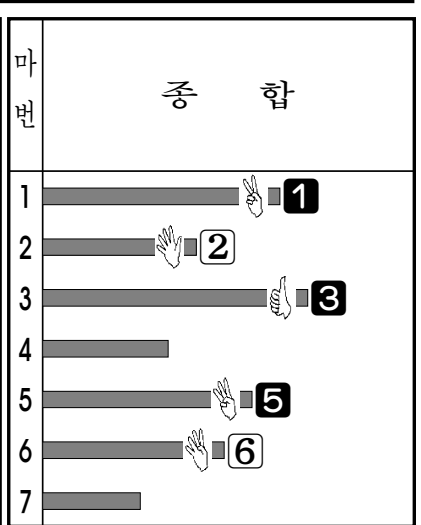

마명	조	마명	기수	期數	부담중량	부담감량	심점	G-3F	출주횟수	평균기록	순위	④400m	④400m	④400m	마필 조교 단평	상태	마명	직전경주	조교상태	금주	조교상태	첩		
1	41	검탄	현종	33기	52.5kg	+0.5	37.7	16	1285	⑤	236	①	251	⑤	기본기가 좋은 상승세 마필답게 구보시 활기찬 걸음을 보이며 상승세 탄력 유지함	양호	1	조승	#	조승	#	조승	#	①
2	51	남산축	승운	29기	53.0kg	-2.0	37.0	12	1287	④	248	②	248	②	빠른구보로 강약 조절하며 변화에 주력중 걸음질이 변화없이 최근의 탄력 유지정도	보통	2	조승	보	조승	보	조승	보	②
3	9	체이싱	찬호	31기	53.5kg	-4.0	37.3	4	1278	②	242	①	248	①	최근 상승세 뚜렷한 걸음을 보이며 승급전 준비중 주행력이나 탄력은 상승세 유지함	양호	3	찬호	=	찬호	=	찬호	=	③
4	51	스페셜	비치	0기	55.5kg	+0.5	38.1	2	1286	④	247	②	256	③	공백 이후 변화에 주력하고 있으며 주행력이나 탄력은 변화보다 유지하는 정도이다	보통	4	조승	조	조승	조	조승	조	④
5	16	월드짱	채로	33기	53.0kg	-4.0	37.4	7	1281	③	237	②	249	③	강약 조절해 밀어주며 빠릿한 걸음을 보이지만 부담중량에 민감 상태는 양호하다	보통	5	태중	태	태중	태	태중	태	⑤
6	54	베스트	하주	16기	54.0kg	+3.0	38.0	1	1268	①	241	④	254	④	직전과 동일하게 상승세 마필답게 강도있는 훈련을 소화하며 상승세 탄력 유지함	양호	6	조승	조	조승	조	조승	조	⑥
7	48	누리나	준철	19기	53.0kg	-1.0	37.3	7	1281	④	240	③	249	③	[피코나이스 국2]최근 동반훈련을 통해 적응력 키우며 변화없이 최근의 탄력 유지함	보통	7	조승	조	조승	조	조승	조	⑦

마명	S-1F			3F			G-1F					
	1300	1400m	1700	1300	1400m	1700	1300	1400m	1700			
1 검탄	133	135	138	140	395	377	394	401	139	130	139	138
2 남산축	136	135	138	141	386	370	391	389	136	129	137	132
3 체이싱		136	138	144		373	377	380		126	129	124
4 스페셜	137	137	139	141	389	381	383	379	134	135	136	123
5 월드짱	136	135	137	141	385	374	388	391	131	128	135	133
6 베스트	138	136	136	140	396	380	380	401	135	134	134	136
7 누리나	135	135	139	144	390	373	384	374	136	130	133	126

마명	마명	마주명	3개월상금	10월상금	11월상금	3개월전적	11월전적	마주보유마 및 금주(금,일) 출전경주마, 소속조, 마명, 전적 토요일 출주마 일요일 출주마															
1	검탄	드림캐니언	7,692	73	4,854	25	709	59	15전 1/1	3전 0/0	27조	검탄1전0/0	드림슬루0전0/0	검초3전0/0	검림0전0/0	41조	드림포트23전4/3	13R검탄30전5/4	2R검림1전0/0	드림엑스1전0/0			
2	남산축	진교원	4,946	65	3,774	42			9전 1/3	1전 0/0	51조	13R남산축제27전5/4	9R라이징퓨7전2/1	지상비행2전0/1	라이징피1전0/0								
3	체이싱	조용학	7,421	32	4,336	28	191	110	14전 1/3	2전 0/0	9조	네퍼티11전1/3	희양산12전0/0	엘파트론3전0/0	4R시사평마7전0/0	레코스0전0/0	왕대23전5/2	13R체이싱달17전3/2	9R도로르9전3/0				
4	스페셜	이호선	5,452	104	1,506	107			3전 1/1		6조	은암자랑2전1/1	19조	프렌치무0전0/0	24조	우주최강0전0/0	차이밍피0전0/0	51조	천년자랑0전0/0	13R스페셜스22전2/5			
5	월드짱	김호진	1,004	221					1전 0/0		16조	13R월드짱19전2/6	슈퍼핑3전0/0										
6	베스트	베스트앤즈	11,288	15	5,763	16			15전 2/4		13조	베스트나16전4/1	베스트슈10전0/1	베스트화0전0/0	25조	6R솔오름17전4/2	급시우5전0/2	강자승9전0/0	4R베스트테13전0/1	54조	13R베스트가9전4/4	베스트보18전1/4	베스트드0전0/0
7	누리나	한일사료	430	237	430	198			4전 0/0	1전 0/0	48조	한일양상0전0/0	한일마스2전0/0	13R누리나래25전1/4									

마명	마명	조교사	금년상금	11월상금	금년전적	11월전적	기수	소속조	경주 거리별 입상 횟수																		
									금년상금	11월상금	금년전적	11월전적	1000m	1100m	1200m	1300m	1400m	1700m	1800m	1900m	2000m	2300m					
1	검탄	신삼영	30,583	16	1,510	35	174전 16/14	4전 0/0	이현중	프	5,101	24	582	10	107전 14/8	11전 2/0	22/ 4/ 0/ 1	0/ 0/ 0/ 0	36/ 2/ 2/ 5	14/ 3/ 2/ 0	21/ 2/ 4/ 6	3/ 1/ 0/ 0	8/ 2/ 0/ 1	1/ 0/ 0/ 0	1/ 0/ 0/ 0	1/ 0/ 0/ 0	
2	남산축	김호	35,418	2	6,380	13	371전 42/45	13전 2/2	서승운	프	30,510	2	589	8	543전 70/83	17전 2/0	137/15/21/24	19/ 3/ 2/ 0	337/45/56/38	209/28/28/40	268/44/32/27	56/ 8/ 7/11	155/19/23/17	33/ 7/ 5/ 5	33/ 3/ 4/ 8	2/ 0/ 0/ 0	2/ 0/ 0/ 0
3	체이싱	지용훈	48,271	1	7,230	9	267전 33/27	12전 2/0	이찬호	프	21,606	4	820	4	313전 46/32	24전 2/2	87/ 9/ 8/15	14/ 1/ 2/ 1	182/30/20/18	104/10/15/11	166/29/18/15	34/ 3/ 7/ 2	97/18/ 9/10	24/ 2/ 1/ 1	13/ 0/ 2/ 3	4/ 0/ 2/ 0	4/ 0/ 2/ 0
4	스페셜	김호	35,418	2	6,380	13	371전 42/45	13전 2/2	페로비치	프	10,661	12	1,432	2	234전 33/19	14전 6/1	27/ 4/ 1/ 1	0/ 0/ 0/ 0	71/10/10/ 5	21/ 2/ 1/ 1	64/ 8/ 5/ 5	12/ 3/ 1/ 0	30/ 6/ 0/ 2	2/ 0/ 0/ 0	6/ 0/ 1/ 1	1/ 0/ 0/ 1	1/ 0/ 0/ 1
5	월드짱	최봉주	39,495	47	770	41	174전 7/7	3전 0/0	조재로	프	2,082	32	632	6	94전 6/3	14전 2/0	9/ 0/ 0/ 0	0/ 0/ 0/ 0	39/ 3/ 1/ 2	6/ 0/ 1/ 0	24/ 2/ 1/ 2	6/ 1/ 0/ 1	9/ 0/ 0/ 3	0/ 0/ 0/ 0	1/ 0/ 0/ 0	0/ 0/ 0/ 0	0/ 0/ 0/ 0
6	베스트	박천서	22,925	18	1,645	31	216전 21/22	6전 0/1	지하주	프	2,471	28	354	19	94전 7/7	3전 1/0	22/ 1/ 1/ 1	1/ 0/ 0/ 0	58/ 4/ 4/ 5	23/ 1/ 1/ 1	30/ 2/ 1/ 0	11/ 0/ 1/ 1	15/ 1/ 1/ 1	3/ 2/ 0/ 1	1/ 0/ 0/ 0	0/ 0/ 0/ 0	0/ 0/ 0/ 0
7	누리나	김대근	31,220	15	13,815	1	195전 19/22	9전 3/0	이준철	프	8,924	17	418	17	199전 17/19	8전 1/0	43/ 4/ 5/ 0	6/ 3/ 0/ 0	94/ 8/ 6/ 9	44/ 1/ 3/ 5	66/ 4/ 5/ 6	23/ 5/ 6/ 3	44/ 7/ 6/ 2	12/ 1/ 2/ 1	6/ 0/ 0/ 0	0/ 0/ 0/ 0	0/ 0/ 0/ 0