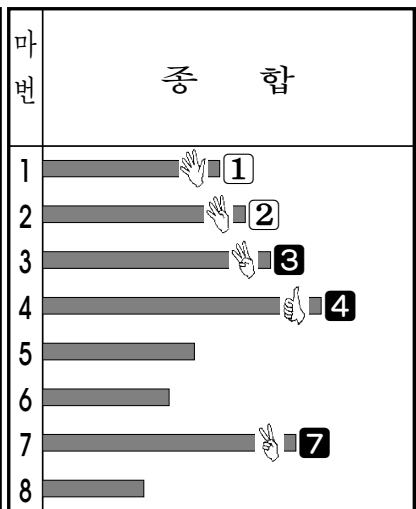

마번	마명	마주명	3개월상금	10월상금	11월상금	3개월전적	11월전적	마주보유마 및 금주(금,일) 출전경주마, 소속조, 마명, 전적 토요일 출주마 일요일 출주마											
1	노블플	재주축산개발				4전 0/0		23조 한마지르6전0/0 32조 10R노블플로22전0/0 34조 귀한제일0전0/0											
2	날개야	이수홍	15,923	23 7,896	7 573	72 17전 5/2	2전 0/0	14조 선샷10전4/2 3R광복철십1전1/0 20조 10R날개야14전2/0 34조 백두령27전1/0 40조 일일천리13전1/0											
3	당찬엑	최동천	3,977	153 820	150 1,060	44 19전 0/1	3전 0/0	26조 을수63전9/9 29조 행운의열2전0/0 성불오름0전0/0 사랑의열0전0/0 33조 10R당찬엑톤23전1/2 45조 뉴프러지0전0/0											
4	인비엑	박남성	13,241	9 6,050	15 350	86 10전 3/0	2전 0/0	10조 10R인비엑티13전2/5 1R용총1전0/0 블랙카이2전2/0 3R사이닝가1전0/0 42조 고저스드1전1/0 찬마0전0/0 44조 브리그28전9/6 절영마13전3/0 섬광이3전1/1 블랙프리6전0/0											
5	장수파	남승현	7,118	57 1,638	103		9전 2/1	18조 7R동촌의의5전3/1 10R장수파티35전2/1 동촌의가2전0/1 동촌야티10전2/1											
6	매직퀸	오왕근	3,651	162 1,753	97 669	65 12전 1/1	2전 0/1	6조 1R드래곤스0전0/0 13조 로드루프39전11/5 23조 10R매직퀸24전0/2 큐피드보10전0/0 24조 나이스가7전1/0 은빛나래0전0/0 38조 1R무패마마0전0/0 탄성블패0전0/0 선제일적1전0/0											
7	컴퍼스	박형인	2,905	115 1,394	111		13전 1/0	21조 상류명성8전1/0 1R과천원디2전0/0 리워드하2전0/0 32조 7R컴퍼스36전5/3 10R컴퍼스12전3/1 아이세이10전3/0 40조 8R원더플들11전1/1											
8	사이버	최현기	462	277 462	186		11전 0/0	10조 12R강자25전3/7 9R베스트하29전3/5 스피드제9전2/2 베스트탑3전0/0 11조 대왕25전4/1 10R사이버킹28전1/1 39조 태풍8전1/0 54조 1R강자탄생2전0/0											

마번	마명	조교사	금년상금	11월상금	금년전적	11월전적	기수	소속조	금년상금	11월상금	금년전적	11월전적	경주 거리별 입상 횟수									
													1000m	1100m	1200m	1300m	1400m	1700m	1800m	1900m	2000m	2300m
1	노블플	김윤섭	61,065	39 5,370	16 184전 9/12	5전 1/0	지하주	3	2,471	28 354	19 94전 7/7	3전 1/0	22/ 1/ 1/ 1	1/ 0/ 0/ 0	58/ 4/ 4/ 5	23/ 1/ 1/ 1	30/ 2/ 1/ 0	11/ 0/ 1/ 1	15/ 1/ 1/ 1	3/ 2/ 0/ 1	1/ 0/ 0/ 0	0/ 0/ 0/ 0
2	날개야	배대선	87,932	7 7,090	10 315전42/31	11전 1/2	장추열	20	13,364	10 531	12 286전37/33	11전 1/2	72/ 5/ 9/ 6	11/ 1/ 0/ 0	208/27/20/28	131/12/ 9/16	170/16/19/17	35/ 9/ 4/ 3	104/ 5/15/13	22/ 0/ 1/ 3	18/ 0/ 3/ 2	1/ 0/ 0/ 0
3	당찬엑	서인석	16,574	3 7,440	8 392전35/30	13전 0/2	다카하시 프	6,052	23 635	5 154전16/16	23전 0/4	24/ 2/ 2/ 1	0/ 0/ 0/ 0	51/ 5/ 4/ 6	14/ 2/ 1/ 0	41/ 2/ 7/ 2	7/ 1/ 1/ 0	14/ 4/ 1/ 0	0/ 0/ 0/ 0	1/ 0/ 0/ 0	1/ 0/ 0/ 0	1/ 0/ 0/ 0
4	인비엑	정호익	92,338	6 560	43 303전34/43	7전 0/0	문세영 프	48,992	1 1,659	1 511전135/111	11전 3/5	146/39/26/13	20/ 4/ 3/ 3	324/80/65/41	196/51/40/30	256/79/43/26	60/16/ 8/ 9	133/31/26/19	26/ 6/ 7/ 5	26/ 7/ 4/ 4	4/ 1/ 1/ 1	
5	장수파	박대홍	61,025	8 6,625	11 247전34/34	8전 2/1	정현	18	149	60 60	27 13전 0/1	2전 0/1	4/ 0/ 1/ 0	0/ 0/ 0/ 0	3/ 0/ 0/ 0	1/ 0/ 0/ 0	3/ 0/ 0/ 0	0/ 0/ 0/ 0	2/ 0/ 0/ 0	0/ 0/ 0/ 0	0/ 0/ 0/ 0	0/ 0/ 0/ 0
6	매직퀸	유재길	82,245	30 4,530	19 236전13/17	7전 1/1	이혁 프	10,995	11 556	11 443전25/34	14전 2/1	114/ 7/11/ 7	16/ 4/ 2/ 1	268/17/22/26	123/10/ 6/11	174/11/11/12	45/ 1/ 0/ 3	81/ 3/ 6/ 4	17/ 0/ 0/ 2	16/ 0/ 0/ 0	0/ 0/ 0/ 0	0/ 0/ 0/ 0
7	컴퍼스	김윤섭	61,065	39 5,370	16 184전 9/12	5전 1/0	유승완 프	16,744	6 189	21 483전40/44	17전 0/1	122/10/13/ 9	20/ 1/ 1/ 1	340/31/35/41	191/13/18/19	204/20/20/18	45/ 4/ 3/ 3	115/13/11/10	22/ 3/ 0/ 1	19/ 1/ 1/ 0	1/ 0/ 0/ 0	1/ 0/ 0/ 0
8	사이버	양희진	71,059	35 330	47 181전13/16	6전 0/0	이동국	11	218	57	53전 0/0	1전 0/0	18/ 1/ 0/ 0	5/ 1/ 0/ 0	45/ 4/ 0/ 0	24/ 0/ 3/ 0	28/ 1/ 2/ 3	8/ 0/ 0/ 1	22/ 0/ 0/ 0	4/ 0/ 0/ 0	3/ 0/ 0/ 0	0/ 0/ 0/ 0