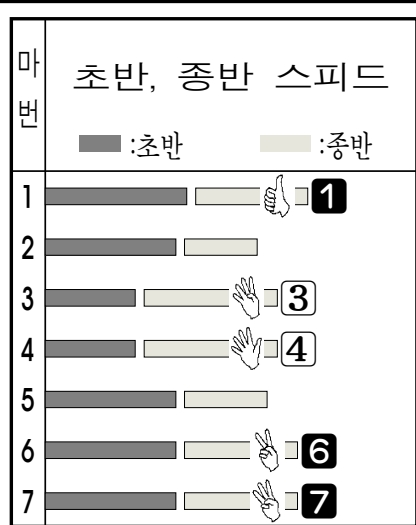

마명	조	마명	기수	期數	부담중량	부담감량	심점	G-3F	출주횟수	평균기록	순위	④400m	④400m	④400m	마필 조교 단평	상태	마명	직전경주	조교상태	금주	조교상태	첩		
1	41	검탄	현종	33기	52.5kg	+0.5	37.7	16	1285	⑤	236	①	251	⑤	기본기가 좋은 상승세 마필답게 구보시 활기찬 걸음을 보이며 상승세 탄력 유지함	양호	1	조승	#	조승	#	조승	#	①
2	51	남산축	승운	29기	53.0kg	-2.0	37.0	12	1287	④	248	②	248	②	빠른구보로 강약 조절하며 변화에 주력중 걸음질이 변화없이 최근의 탄력 유지정도	보통	2	조승	보	조승	보	조승	보	②
3	9	체이싱	찬호	31기	53.5kg	-4.0	37.3	4	1278	②	242	①	248	①	최근 상승세 뚜렷한 걸음을 보이며 승급전 준비중 주행력이나 탄력은 상승세 유지함	양호	3	찬호	=	찬호	=	찬호	=	③
4	51	스페셜	비치	0기	55.5kg	+0.5	38.1	2	1286	④	247	②	256	③	공백 이후 변화에 주력하고 있으며 주행력이나 탄력은 변화보다 유지하는 정도이다	보통	4	조승	조	조승	조	조승	조	④
5	16	월드짱	채로	33기	53.0kg	-4.0	37.4	7	1281	③	237	②	249	③	강약 조절해 밀어주며 빠릿한 걸음을 보이지만 부담중량에 민감 상태는 양호하다	보통	5	태중	태	태중	태	태중	태	⑤
6	54	베스트	하주	16기	54.0kg	+3.0	38.0	1	1268	①	241	④	254	④	직전과 동일하게 상승세 마필답게 강도있는 훈련을 소화하며 상승세 탄력 유지함	양호	6	조승	조	조승	조	조승	조	⑥
7	48	누리나	준철	19기	53.0kg	-1.0	37.3	7	1281	④	240	③	249	③	[피코나이스 국2]최근 동반훈련을 통해 적응력 키우며 변화없이 최근의 탄력 유지함	보통	7	조승	조	조승	조	조승	조	⑦

마명	S-1F			3F			G-1F					
	1300	1400m	1700	1300	1400m	1700	1300	1400m	1700			
1 검탄	133	135	138	140	395	377	394	401	139	130	139	138
2 남산축	136	135	138	141	386	370	391	389	136	129	137	132
3 체이싱		136	138	144		373	377	380		126	129	124
4 스페셜	137	137	139	141	389	381	383	379	134	135	136	123
5 월드짱	136	135	137	141	385	374	388	391	131	128	135	133
6 베스트	138	136	136	140	396	380	380	401	135	134	134	136
7 누리나	135	135	139	144	390	373	384	374	136	130	133	126

마명	마명	마주명	3개월상금	10월상금	11월상금	3개월전적	11월전적	마주보유마 및 금주(금,일) 출전경주마, 소속조, 마명, 전적 토요일 출주마 일요일 출주마															
1	검탄	드림캐니언	7,692	73	4,854	25	709	59	15전 1/1	3전 0/0	27조	검탄1전0/0	드림슬루0전0/0	검초3전0/0	검림0전0/0	41조	드림포트23전4/3	13R검탄30전5/4	2R검림1전0/0	드림엑스1전0/0			
2	남산축	진교원	4,946	65	3,774	42			9전 1/3	1전 0/0	51조	13R남산축제27전5/4	9R라이징퓨7전2/1	지상비행2전0/1	라이징피1전0/0								
3	체이싱	조용학	7,421	32	4,336	28	191	110	14전 1/3	2전 0/0	9조	네퍼티11전1/3	희양산12전0/0	엘파트론3전0/0	4R시사평마7전0/0	레코스0전0/0	왕대23전5/2	13R체이싱달17전3/2	9R도로르9전3/0				
4	스페셜	이호선	5,452	104	1,506	107			3전 1/1		6조	은암자랑2전1/1	19조	프렌치무0전0/0	24조	우주최강0전0/0	차이밍피0전0/0	51조	천년자랑0전0/0	13R스페셜스22전2/5			
5	월드짱	김호진	1,004	221					1전 0/0		16조	13R월드짱19전2/6	슈퍼핑3전0/0										
6	베스트	베스트앤즈	11,288	15	5,763	16			15전 2/4		13조	베스트나16전4/1	베스트슈10전0/1	베스트화0전0/0	25조	6R솔오름17전4/2	급시우5전0/2	강자승9전0/0	4R베스트테13전0/1	54조	13R베스트가9전4/4	베스트보18전1/4	베스트드0전0/0
7	누리나	한일사료	430	237	430	198			4전 0/0	1전 0/0	48조	한일양상0전0/0	한일마스2전0/0	13R누리나래25전1/4									

마명	마명	조교사	금년상금	11월상금	금년전적	11월전적	기수	소속조	경주 거리별 입상 횟수																		
									금년상금	11월상금	금년전적	11월전적	1000m	1100m	1200m	1300m	1400m	1700m	1800m	1900m	2000m	2300m					
1	검탄	신삼영	30,583	16	1,510	35	174전 16/14	4전 0/0	이현중	프	5,101	24	582	10	107전 14/8	11전 2/0	22/ 4/ 0/ 1	0/ 0/ 0/ 0	36/ 2/ 2/ 5	14/ 3/ 2/ 0	21/ 2/ 4/ 6	3/ 1/ 0/ 0	8/ 2/ 0/ 1	1/ 0/ 0/ 0	1/ 0/ 0/ 0	1/ 0/ 0/ 0	
2	남산축	김호	35,418	2	6,380	13	371전 42/45	13전 2/2	서승운	프	30,510	2	589	8	543전 70/83	17전 2/0	137/15/21/24	19/ 3/ 2/ 0	337/45/56/38	209/28/28/40	268/44/32/27	56/ 8/ 7/11	155/19/23/17	33/ 7/ 5/ 5	33/ 3/ 4/ 8	2/ 0/ 0/ 0	2/ 0/ 0/ 0
3	체이싱	지용훈	48,271	1	7,230	9	267전 33/27	12전 2/0	이찬호	프	21,606	4	820	4	313전 46/32	24전 2/2	87/ 9/ 8/15	14/ 1/ 2/ 1	182/30/20/18	104/10/15/11	166/29/18/15	34/ 3/ 7/ 2	97/18/ 9/10	24/ 2/ 1/ 1	13/ 0/ 2/ 3	4/ 0/ 2/ 0	4/ 0/ 2/ 0
4	스페셜	김호	35,418	2	6,380	13	371전 42/45	13전 2/2	페로비치	프	10,661	12	1,432	2	234전 33/19	14전 6/1	27/ 4/ 1/ 1	0/ 0/ 0/ 0	71/10/10/ 5	21/ 2/ 1/ 1	64/ 8/ 5/ 5	12/ 3/ 1/ 0	30/ 6/ 0/ 2	2/ 0/ 0/ 0	6/ 0/ 1/ 1	1/ 0/ 0/ 1	1/ 0/ 0/ 1
5	월드짱	최봉주	39,495	47	770	41	174전 7/7	3전 0/0	조재로	프	2,082	32	632	6	94전 6/3	14전 2/0	9/ 0/ 0/ 0	0/ 0/ 0/ 0	39/ 3/ 1/ 2	6/ 0/ 1/ 0	24/ 2/ 1/ 2	6/ 1/ 0/ 1	9/ 0/ 0/ 3	0/ 0/ 0/ 0	1/ 0/ 0/ 0	0/ 0/ 0/ 0	0/ 0/ 0/ 0
6	베스트	박천서	22,925	18	1,645	31	216전 21/22	6전 0/1	지하주	프	2,471	28	354	19	94전 7/7	3전 1/0	22/ 1/ 1/ 1	1/ 0/ 0/ 0	58/ 4/ 4/ 5	23/ 1/ 1/ 1	30/ 2/ 1/ 0	11/ 0/ 1/ 1	15/ 1/ 1/ 1	3/ 2/ 0/ 1	1/ 0/ 0/ 0	0/ 0/ 0/ 0	0/ 0/ 0/ 0
7	누리나	김대근	31,220	15	13,815	1	195전 19/22	9전 3/0	이준철	프	8,924	17	418	17	199전 17/19	8전 1/0	43/ 4/ 5/ 0	6/ 3/ 0/ 0	94/ 8/ 6/ 9	44/ 1/ 3/ 5	66/ 4/ 5/ 6	23/ 5/ 6/ 3	44/ 7/ 6/ 2	12/ 1/ 2/ 1	6/ 0/ 0/ 0	0/ 0/ 0/ 0	0/ 0/ 0/ 0