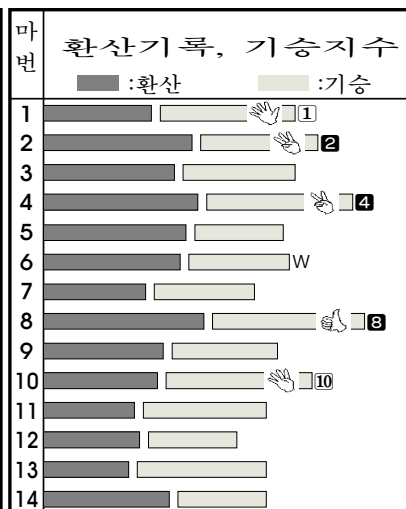

중 합. Summary table for various performance metrics.

Main race results table with columns for race number, horse name, jockey, weight, and various performance statistics.