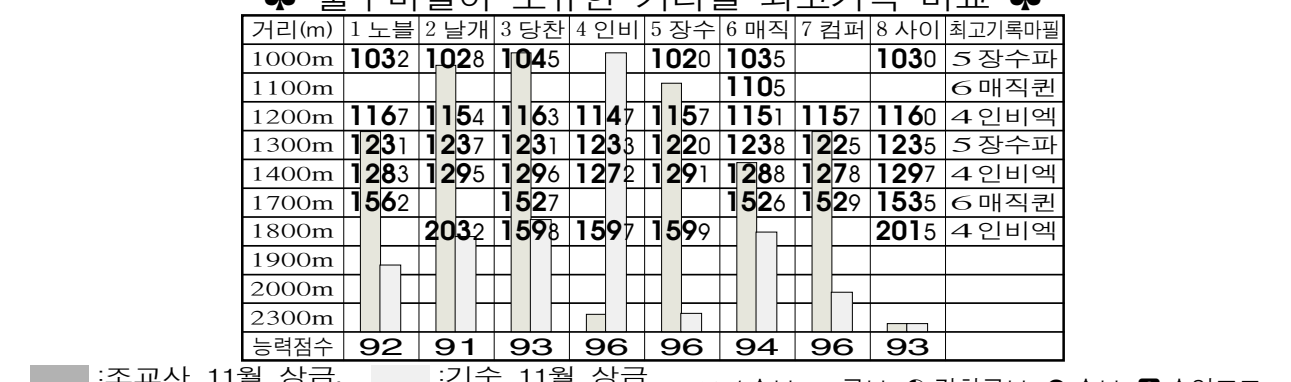

서울경주
10경주
1800m
16시30분
국4 (R41~60)
연령오픈
핸디캡 일반

인비엑티브 4
컴퍼스 7
당찬엑톤 3
날개야 2
매직퀸 6

'인비엑티브' 전력우세
강자름 벗어난 ④인비엑티브의 우세속에, 추입력 좋은 ⑦컴퍼스, 최근 가능성 보인 ③당찬엑톤, 휴양이후 컨디션 회복하고 있는 ②날개야, 혼전시 한발 가능한 ⑩매직퀸 등이 후착경합

기록으로 본추리전개도
3코너 3코너
4코너 4코너
골인
1800m S
4C外 1G

최고기록 1:57.3	안성권	4 7 3 2 6
권석원 아라제일	유진열	4 7 2 3 6
평균기록 2:00.7	이명배	4 7 3 2 8
	강철	4 7 6 1 2
	민태민	4 1 7 3 6
	이승일	7 4 5 3 2
	유병기	4 7 6 8 3
	사이상	7 4 8 5 3
	김주원	4 7 3 8 6
	김중희	4 7 3 1 2
	정주영	4 7 8 3 5
	김재민	4 3 7 6 8

크배당	타조기수	자유기수	2두출전마방	2두출전마주	상태	양호한 말
4-6, 7-6	1	3 4 6 7	①⑦		4 7 3 2 6	

마번	마명	추입	자유	선입	선행	도주
1	노블플로	→①				
2	날개야			→②		
3	당찬엑톤		→③			
4	인비엑티				→④	
5	장수파티			→⑤		
6	매직퀸	→⑥				
7	컴퍼스	→⑦				
8	사이버킹		→⑧			

베팅 전략

기본 이변
④
⑦-③
도주
선행 ④
선입 ②⑤
자유 ③⑧
추입 ①⑥⑦

마번	조	마명	기수	期數	부담중량	부담중감	스피드	G-3F	출주횟수	평균기록 순위	④400m 순위	④400m 순위	마필 조교 단평		상태	직전경주 조교상태					금주 조교상태					추천			
													월	수		목	금	생	일(11/8)	월(11/9)	수(11/11)	목(11/12)	생	마번					
1	32	노블플	하주	16기	52.0kg		↑			2028	예	246	250	[럭키샤프 국6]동반훈련을 통해 변화에 주력하지만 최근 보여준 결음서 못벗어나	보통	1	조승	조승	조승	조승	○	조승	조승	조승	조승	○	○	○	
2	20	날개야	추열	28기	52.0kg	-3.0	41.5	1	2032	⑤	265	④	273	⑤	반복해서 빠른구보로 밀어주며 직선서 뒷심을 보강중 결음결이나 탄력은 무난함 정도	보통	2	조승	추열	추열	추열	○	조승	추열	추열	추열	○	○	△
3	33	당찬엑	하시	0기	56.0kg	+1.0	38.7	5	2027	③	265	④	252	①	빠른구보 강약 조절해 밀어주며 최근 보여준 결음서 큰변화는 없지만 소폭 향상됨	양호	3	조승	조승	조승	하시=	★	조승	하시	조승	하시	○	○	○
4	10	인비엑	세영	20기	54.5kg	+1.0	40.6	1	1597	①	253	②	272	③	[자이닝가이 외4]동반훈련을 통해 근성을 보강하며 직전의 탄력 변화없이 유지정도	양호	4	조승	조승	조승	조승	○	조승	조승	조승	조승	○	★	
5	18	장수파	정현	33기	52.0kg	-1.0	40.9	8	2023	②	253	①	272	③	다각도로 변화를 주고 있다. 훈련의 강도 높이지 못하며 구보시 탄력은 무난한 결음	보통	5	조승	정현	정현	정현	★	조승	정현	정현	정현	○	○	○
6	23	매직퀸	이혁	29기	51.0kg	-3.0			2002	예	244	245			최근의 훈련 패턴을 유지해 빠른구보 강약 조절하며 주행시 탄력도 변화없이 유지함	보통	6	조승	조보	조승	조승	○	조승	조승	조승	조승	○	※	
7	32	컴퍼스	승완	25기	52.0kg	-2.0			1587	예	249	244			[블랙베리 국6]강도있는 훈련을 소화하며 근성을 보강중 최근의 탄력서 소폭 향상	양호	7	조승	조승	조승	조승	○	조승	조승	조승	조승	○	○	
8	11	사이버	동국	20기	52.0kg		40.2	2	2029	④	261	③	270	②	훈련의 강도를 높이기 보다 빠른구보로 밀어주며 최근의 탄력 변화없이 유지정도	보통	8	조승	조승	조승	조승	○	조승	조승	조승	조승	○	○	

마번	마명	S-1F			3F			G-1F		
		1700	1800m	1900	1700	1800m	1900	1700	1800m	1900
1	노블플	146			423			144		
2	날개야		149 149			415 415			138 138	
3	당찬엑	147	149 150		400	387 403		130	123 133	
4	인비엑		141 141			406 406			137 137	
5	장수파		143 147			409 425			138 147	
6	매직퀸	143			394				132	
7	컴퍼스	151			389				128	
8	사이버	149	145 146		418	402 409		141	136 139