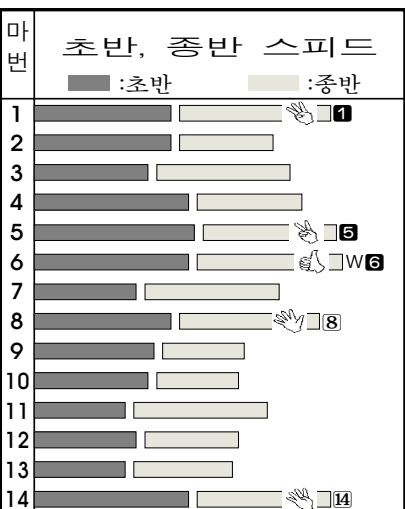

중 합. Summary table for various performance metrics.

Main race results table with columns for race number, horse name, jockey, weight, and various performance statistics.