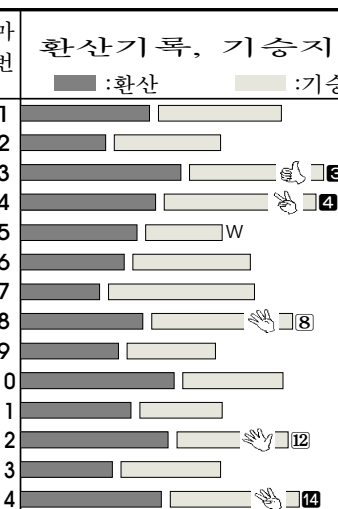

종합

1	천년강자	1183	6위	승완
2	엠버사일	1171	2위	승은
3	하이유	1196	3위	승은
4	드림갤	54.0kg	489kg	
5	세라톱	1271	3위	승은
6	월드퓨	1180	6위	승은
7	정상제	53.0kg	478kg	
8	샤키보	1071	9위	승은
9	빅원	1190	8위	승은
10	인본챔	53.0kg	483kg	
11	희망고	1190	8위	승은
12	포에버	53.0kg	478kg	
13	무패무	1190	8위	승은
14	블랙베	1062	6위	승은

1 천년강자

기마필 0 0 0 0
수마필 0 0 0 0
12m 4 0 0 1
54.0저 2 0 0 1
53.0고 1 0 0 0
55.0고 3 0 0 0

한 ↑ 3 54.0kg

6전 0승20 0%

김동수 (137) (32기)
501전 39/48 (17%)

최정상 김순근 (45조)
471kg 3625전 250/304 (15%)

부:기마필 모:미카나
모:게형제 마:신세계파티

10/28근육통(5)
08/27우전지파행(6)
07/08좌전지 부중(3)

2 엠버사일런스

기마필 0 0 0 0
수마필 0 0 0 0
12m 7 0 0 0
49.0저 1 0 0 0
50.0고 0 0 0 0
54.0고 2 0 0 0

한 ↑ 3 50.0kg 직전(-4)

12전 0승20 0%

하정훈 (141) (33기)
35전 2/0 (6%)

최정상 황영원 (47조)
419kg 891전 60/64 (14%)

부:니콜로비 모:댄싱스텝
모:게형제 마:모:댄싱스텝

10/11좌후 구절부 찰과상
09/06우후계부 찰과상
08/09양각막염(5)

3 하이유레카

기마필 2 0 1 0
수마필 5 0 1 0
12m 2 0 1 0
54.0저 2 0 1 0
54.0고 2 0 1 0
54.0고 2 0 1 0

한 ↑ 2 54.0kg

2전 0승21 50%

함완식 (18기)
4741전 594/583 (25%)

최정상 김효섭 (31조)
466kg 1353전 158/145 (22%)

부:디디 모:테양양의마필
모:게형제 마:모:테양양의마필

09/15양전지 부중(3)
08/11좌전지파행 양전지 부중(3)
08/08우각막염

4 드림갤러퍼

기마필 0 0 0 0
수마필 0 0 0 0
12m 0 0 0 0
53.0저 0 0 0 0
53.0고 0 0 0 0
53.0고 0 0 0 0

한 ↑ 3 53.0kg 직전(-1)

0전 0승20 0%

다카하시 (15기)
154전 16/16 (21%)

최정상 이신영 (14조)
489kg 974전 159/86 (25%)

부:에니피 모:꽃이끼
모:게형제 마:모:꽃이끼

02/25좌전단창(4)
02/12피부병(2)

1045 10/23 ③1000주행마건 5%

취소 8/23일 ③1400국6별마건 5%

④ ④ 7천년강자 54 1045 동수
② ② 10선스팟 52 1 1/2 정현
⑥ ⑥ 6조국의등 54 3 세영
⑧ ⑧ 9풍 횡 54 1/2 해동
⑩ ⑩ 1희의질주 53 목 승완
⑫ ⑫ 8신사의질 52 1/2 도중
⑭ ⑭ 4시터스트 53 3 기원
2트러스트 53 취소 승은

주:④중3합격전 ⑤합격전 ⑥합격전 ⑦합격전 ⑧합격전 ⑨합격전 ⑩합격전 ⑪합격전 ⑫합격전 ⑬합격전 ⑭합격전

주:④중3합격전 ⑤합격전 ⑥합격전 ⑦합격전 ⑧합격전 ⑨합격전 ⑩합격전 ⑪합격전 ⑫합격전 ⑬합격전 ⑭합격전

주:④중3합격전 ⑤합격전 ⑥합격전 ⑦합격전 ⑧합격전 ⑨합격전 ⑩합격전 ⑪합격전 ⑫합격전 ⑬합격전 ⑭합격전

1180 9/6일 ①1200국6별마건 19%

취소 8/8토 ②1200국6별마건 4%

⑤ ⑤ 8람다미아 53 1166 태중
⑥ ⑥ 6로즈퀸 53 1 1/2 승은
⑦ ⑦ 4성음강물 53 3 옥성
⑧ ⑧ 5포에버퀸 53 1 1/2 철호
⑨ ⑨ 3나이트퀸 53 1 1/2 현우
⑩ ⑩ 7보네블루 50 1/2 도중
⑪ ⑪ 1엠버사일 53 2 1/2 승완
⑫ ⑫ 2모두의꽃 53 3 이혁

주:④중3합격전 ⑤합격전 ⑥합격전 ⑦합격전 ⑧합격전 ⑨합격전 ⑩합격전 ⑪합격전 ⑫합격전 ⑬합격전 ⑭합격전

주:④중3합격전 ⑤합격전 ⑥합격전 ⑦합격전 ⑧합격전 ⑨합격전 ⑩합격전 ⑪합격전 ⑫합격전 ⑬합격전 ⑭합격전

주:④중3합격전 ⑤합격전 ⑥합격전 ⑦합격전 ⑧합격전 ⑨합격전 ⑩합격전 ⑪합격전 ⑫합격전 ⑬합격전 ⑭합격전

1109 7/10 ②1000주행마건 3%

취소 7/10 ②1000주행마건 3%

② ② 11슈퍼스타 53 1028 재철
⑥ ⑥ 10디시폴로 53 3 승은
⑩ ⑩ 6하이유레 53 3 철호
⑭ ⑭ 8정상대길 53 1 1/2 현우
⑮ ⑮ 12마상귀재 53 4 기원
⑯ ⑯ 9광양돌풍 54 3 범현
⑰ ⑰ 2글라이살 50 12 도중
⑱ ⑱ 3클레이살 51 1 1/2 재로

주:④중3합격전 ⑤합격전 ⑥합격전 ⑦합격전 ⑧합격전 ⑨합격전 ⑩합격전 ⑪합격전 ⑫합격전 ⑬합격전 ⑭합격전

주:④중3합격전 ⑤합격전 ⑥합격전 ⑦합격전 ⑧합격전 ⑨합격전 ⑩합격전 ⑪합격전 ⑫합격전 ⑬합격전 ⑭합격전

주:④중3합격전 ⑤합격전 ⑥합격전 ⑦합격전 ⑧합격전 ⑨합격전 ⑩합격전 ⑪합격전 ⑫합격전 ⑬합격전 ⑭합격전

7월 10일 주행검사평

출발무난/내측으로 기대려는
악벽 보이거나 기수 강하게 교정
후 주행 자세 잡으며 무리권
후 내측 따라가/코너 내측
선회후 직선 중앙 위치하면서
선두권과 격차 보이거나 중반이
후 자력적인 탄력 보여 가볍게
밀어주면서 통과

1059 10/30 ②1000주행마건 0%

취소 10/30 ②1000주행마건 0%

④ ④ 2더서프라 53 1052 헤선
⑤ ⑤ 6더사우트 53 3 귀배
⑧ ⑧ 1황금박쥐 54 코 하시
⑩ ⑩ 4드림갤러 54 1/2 세영
⑫ ⑫ 11대노배 55 1/2 동국
⑭ ⑭ 5무패마마 53 3 태중
⑮ ⑮ 7싱크스팅 54 1 1/2 찬호
⑯ ⑯ 9하이파이 55 4 태혁

주:④중3합격전 ⑤합격전 ⑥합격전 ⑦합격전 ⑧합격전 ⑨합격전 ⑩합격전 ⑪합격전 ⑫합격전 ⑬합격전 ⑭합격전

주:④중3합격전 ⑤합격전 ⑥합격전 ⑦합격전 ⑧합격전 ⑨합격전 ⑩합격전 ⑪합격전 ⑫합격전 ⑬합격전 ⑭합격전

주:④중3합격전 ⑤합격전 ⑥합격전 ⑦합격전 ⑧합격전 ⑨합격전 ⑩합격전 ⑪합격전 ⑫합격전 ⑬합격전 ⑭합격전

1076 10/23 ③1000주행마건 5%

취소 10/23 ③1000주행마건 5%

④ ④ 1마중물 55 1052 완식
⑤ ⑤ 2찬마 52 1/2 동수
⑧ ⑧ 3미수재 53 목 승식
⑩ ⑩ 8럭키샤프 53 6 승완
⑫ ⑫ 5로열챔프 53 1 1/2 도중
⑭ ⑭ 7드림슬루 53 1/2 승은
⑯ ⑯ 6무패마마 54 4 원준
⑰ ⑰ 4드림갤러 54 목 세영

주:④중3합격전 ⑤합격전 ⑥합격전 ⑦합격전 ⑧합격전 ⑨합격전 ⑩합격전 ⑪합격전 ⑫합격전 ⑬합격전 ⑭합격전

주:④중3합격전 ⑤합격전 ⑥합격전 ⑦합격전 ⑧합격전 ⑨합격전 ⑩합격전 ⑪합격전 ⑫합격전 ⑬합격전 ⑭합격전

주:④중3합격전 ⑤합격전 ⑥합격전 ⑦합격전 ⑧합격전 ⑨합격전 ⑩합격전 ⑪합격전 ⑫합격전 ⑬합격전 ⑭합격전