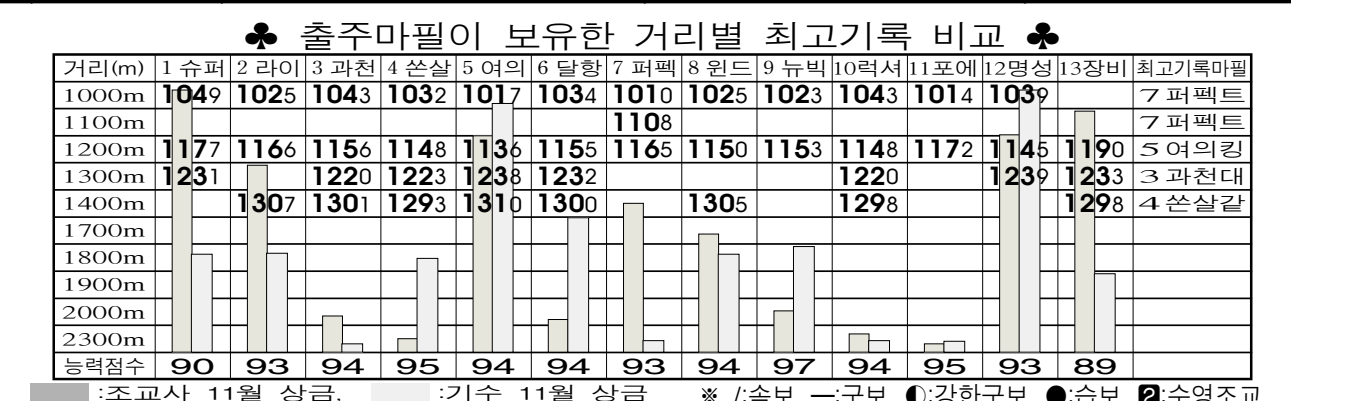

서울경주 9경주

1300m
16시05분
국5 (R1~40)
연령오픈

핸디캡 일반

명성제국	썬살같이	뉴빅토리
12	4	9
눈여겨볼마	슈퍼로드	라이징퓨처
1	2	
조교 추천마	12 1 6 13 3	

'명성제국' 선전기대

기본전력 우수한 12명성제국의 선전기대속에, 직전 전력 비축했던 4썬살같이, 상승세에 있는 9뉴빅토리, 공백이 극복한 1슈퍼로드, 초반 공략에 나선 2라이징퓨처 등이 후착경합

경주 순전정도

상1	
상2	
상3	
중1	
중2	★
중3	★
하1	
하2	
하3	

기록으로 본 추리전개도

3코너 4코너

1300m

최고기록 1:19.2
심승태 에이스캐
평균기록 1:22.8

안성권 12 1 6 13 9
유진열 12 9 4 2 1
이명배 2 12 4 1 9
강철 12 9 4 2 5
민태민 12 2 1 4 9
이승일 9 12 5 6 13
유병기 12 9 1 4 13
사이상 1 13 4 12 9
김주원 12 13 4 1 9
김중희 4 1 5 6 12
정주영 12 6 9 13 3
김재민 4 9 12 6 1

클 배 당	타조기수	자유기수	2두출전마방	2두출전마주	상대 양호한 말
12 - 2, 4 - 2	1 3 5 7 10 11	2 4 6 8 9 12			12 1 4 9 2

마번	마명	추입	자유	선입	선행	도주
1	슈퍼로드	→1				
2	라이징퓨			→2		
3	과천대왕		→3			
4	썬살같이			→4		
5	여의킹				→5	
6	달항아리		→6			
7	퍼펙트	→7				
8	윈드퀸				→8	
9	뉴빅토리			→9		
10	럭셔리	→10				
11	포에버마		→11			
12	명성제국				→12	
13	장비천	→13				

배팅 전략

기본	이변
12 4	
9 - 1	
도주	선행
5 8 12	
선입	자유
2 4 9	
추입	추입
1 7 10 13	

마번	조	마명	기수	期數	홀합	홀합	승	G-3F	홀	홀	승	상대	마번	조	마명	기수	期數	홀합	홀합	승	상대			
1	8	슈퍼브	현중	33기	51.5kg	+0.5		37.9	2	1239	3	251	253	4	직전경주 후양 이후 재기전서 향상된 걸음을 보였지만 혼란시 탄력은 유지하는 정도	보통	1	1	1	1	1	1	1	
2	51	라이징	승운	29기	54.5kg	+1.5			1234	예	243	257	24	25	강약 조절해 밀어주며 직전경주 선전했던 걸음서 크게 좋은 것 없어도 탄력은 유지함	보통	2	2	2	2	2	2	2	
3	2	과천대	금주	20기	53.5kg	+2.5		38.0	15	1240	244	24	254	5	[과천왕자 외]직전경주 선전했던 여세를 유지하는데 주력하며 탄력은 소폭 향상됨	양호	3	3	3	3	3	3	3	
4	13	썬살갈	이혁	29기	56.0kg	-1.0		37.5	3	1239	4	248	5	248	1	주행시 능력이 기질을 갖고 있어 혼란의 패턴을 유지하며 최근 보여준 걸음 유지정도	보통	4	4	4	4	4	4	4
5	33	여의킹	용근	24기	52.5kg	-1.0		40.3	2	1240	244	24	270		[골드마인 국]순발력 대비 뒷심 부족해 변화에 주력하며 다소 살어나는 발걸음이다	양호	5	5	5	5	5	5	5	
6	49	달항아	찬호	31기	52.5kg	+0.5		39.1	1	1232	1	252	262	2	직전경주 선전하면서 자신감 회복 강약 조절하며 주행시 탄력 여전히 좋은 탄력 향상	양호	6	6	6	6	6	6	6	
7	12	퍼펙트	민호	25기	51.0kg					1245	예	242	239		최순 순발력이 무뎠던 만큼 변화에 주력하고 있지만 변화보다는 걸음 유지하는 정도	보통	7	7	7	7	7	7	7	
8	46	윈드퀸	현우	30기	54.5kg	+5.5				1225	예	246	250		상승세가 꺾이면서 강하게 보다는 빠르기로 반복으로 뒷심 보강중 탄력은 유지정도	보통	8	8	8	8	8	8	8	
9	52	뉴빅토	하시	0기	54.5kg	-0.5				1224	예	242	249		빠른구보로 반복해 밀어주며 뒷심을 보강중 직전경주 선전했던 걸음 유지하는 정도	보통	9	9	9	9	9	9	9	
10	27	럭셔리	성열	19기	52.0kg	-2.0		37.8	5	1236	2	244	251	2	상대나 걸음걸이 변화가 보이지 못하며 동반혼란을 피해 강약 조절 다소 호전세 정도	보통	10	10	10	10	10	10	10	
11	26	포에버	효리	30기	52.0kg	-2.0				1227	예	241	246		혼란시 갈갈함은 여전히 변화없이 유지하며 주행시 탄력도 크게 좋은것없이 유지함	보통	11	11	11	11	11	11	11	
12	14	명성제	세영	20기	55.0kg	-1.5		40.5	1	1239	4	248	273		동반혼란 피해 강약 조절해 밀어주며 직전시 끝걸음이 직전 대비 살아나며 탄력 향상	양호	12	12	12	12	12	12	12	
13	5	장비천	범원	20기	52.0kg	-3.0		38.0	6	1250	255	251	2	2	[초원볼트 국]직전에 이어 동반혼란을 통해 경쾌해 보강하며 탄력은 소폭 향상됨	양호	13	13	13	13	13	13	13	

초반, 중반 스피드

마번	마명	1200	1300m	1400	1200	1300m	1400	1200	1300m	1400
1	슈퍼브	141	138	143	387	379	388	133	130	134
2	라이징	135			139	389		417	137	150
3	과천대	138	137	140	140	379	380	397	129	129
4	썬살갈	135	136	142	143	371	375	388	379	125
5	여의킹	134	135	136	135	377	403	405	422	132
6	달항아	139	141	141	138	381	391	391	131	137
7	퍼펙트	135			383			131		
8	윈드퀸	137			136	382		395	130	135
9	뉴빅토	136			378			131		
10	럭셔리	139	138	142	138	376	378	391	129	129
11	포에버	136			394			135		
12	명성제	135	139	139	378	405	405	131	144	144
13	장비천	146	143	145	143	390	380	397	382	136

환산기록, 기승지수

마번	마명	환산	기승
1	슈퍼브	1166	1166
2	라이징	1166	1166
3	과천대	1166	1166
4	썬살갈	1166	1166
5	여의킹	1166	1166
6	달항아	1166	1166
7	퍼펙트	1166	1166
8	윈드퀸	1166	1166
9	뉴빅토	1166	1166
10	럭셔리	1166	1166
11	포에버	1166	1166
12	명성제	1166	1166
13	장비천	1166	1166

종합

마번	마명	종합
1	슈퍼브	1166
2	라이징	1166
3	과천대	1166
4	썬살갈	1166
5	여의킹	1166
6	달항아	1166
7	퍼펙트	1166
8	윈드퀸	1166
9	뉴빅토	1166
10	럭셔리	1166
11	포에버	1166
12	명성제	1166
13	장비천	1166

1 슈퍼로드

기마필 4 2 1 0
수마주 1 2 1 0
13m 2 1 0 0
51.5저 1 1 0 0
51.5고 0 0 0 0
54.0고 2 1 0 0

한 ↑ 3 51.5kg 직전(+0.5)

이현중 (목50) (33기)
107전 14/8 (21%)

최정상 최용구 (8조)
459kg 493전 82/59 (29%)

부:켄플러 모:폴리키보르드
모계형제마

10/28차주 구절부 활과상(2)
05/03우전제염
05/01우전지파행

10/25일 ③1300국5 핸말다 10%
⑩⑩ 3슈퍼로 51 1231 현중2
⑩⑧ 8회 밧 비 51 1/4 태종2
14.7⑩ 5갈 밧 비 52 목 상혁4
37.9① 2플라이블 51 머 아나8
13.0① 10플리트비 565 % 홀리1
51.0kg 4캐논스파 555 % 하시7
459kg 1눈부신하 52 목 옥성6
W20.1 6플라이첵 51 2 도중8

주:⑥⑤ 2천 행 53 1028 기원
⑤⑥ 6슈퍼로 51 4 현중
③④ 10슈로드 55 1/2 찬호
37.7⑥ 7부동명왕 57 1/2 하시
12.6① 3정상비마 57 목 비치
51.0kg 1비바트리 54 2 1/2 세영
463kg 8미러번쩍 55 1/2 승운7
5 당찬언걸 53 7 재철

제외 3/7토 ④1200국5 핸말양 6% 1247 2/8일 ③1300국5 핸말건 3% 1177 1/11⑥국5 1200 1177 1/11 ⑥국5 1200 54.0kg 459kg 1000 127②국6 1000 1049 9위 아나 52.0kg 457kg ⑥ 8/22③국 1000 1065 9위 경환 53.0kg 455kg