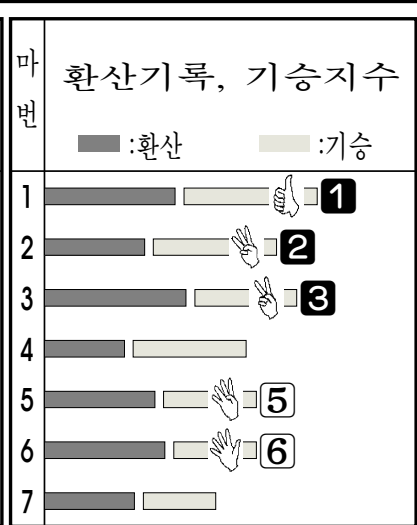

마명	조	마명	기수	期數	부담중량	부담감량	심점	G-3F	출주횟수	평균기록	순위	④400m	④400m	④400m	마필 조교 단평	상태	마명	직전경주	조교상태	금주	조교상태	첩		
1	41	검탄	현종	33기	52.5kg	+0.5	37.7	16	1285	⑤	236	①	251	⑤	기본기가 좋은 상승세 마필답게 구보시 활기찬 걸음을 보이며 상승세 탄력 유지함	양호	1	조승	#	조승	#	조승	#	①
2	51	남산축	승운	29기	53.0kg	-2.0	37.0	12	1287	④	248	②	248	②	빠른구보로 강약 조절하며 변화에 주력중 걸음질이 변화없이 최근의 탄력 유지정도	보통	2	조승	보	조승	보	조승	보	②
3	9	체이싱	찬호	31기	53.5kg	-4.0	37.3	4	1278	②	242	①	248	①	최근 상승세 뚜렷한 걸음을 보이며 승급전 준비중 주행력이나 탄력은 상승세 유지함	양호	3	찬호	=	찬호	=	찬호	=	③
4	51	스페셜	비치	0기	55.5kg	+0.5	38.1	2	1286	④	247	②	256	③	공백 이후 변화에 주력하고 있으며 주행력이나 탄력은 변화보다 유지하는 정도이다	보통	4	조승	조	조승	조	조승	조	④
5	16	월드짱	채로	33기	53.0kg	-4.0	37.4	7	1281	③	237	②	249	③	강약 조절해 밀어주며 빠릿한 걸음을 보이지만 부담중량에 민감 상태는 양호하다	보통	5	태중	태	태중	태	태중	태	⑤
6	54	베스트	하주	16기	54.0kg	+3.0	38.0	1	1268	①	241	④	254	④	직전과 동일하게 상승세 마필답게 강도있는 훈련을 소화하며 상승세 탄력 유지함	양호	6	조승	조	조승	조	조승	조	⑥
7	48	누리나	준철	19기	53.0kg	-1.0	37.3	7	1281	④	240	③	249	③	[피코나이스 국2]최근 동반훈련을 통해 적응력 키우며 변화없이 최근의 탄력 유지함	보통	7	조승	조	조승	조	조승	조	⑦

마명	S-1F			3F			G-1F					
	1300	1400m	1700	1300	1400m	1700	1300	1400m	1700			
1 검탄	133	135	138	140	395	377	394	401	139	130	139	138
2 남산축	136	135	138	141	386	370	391	389	136	129	137	132
3 체이싱		136	138	144		373	377	380		126	129	124
4 스페셜	137	137	139	141	389	381	383	379	134	135	136	123
5 월드짱	136	135	137	141	385	374	388	391	131	128	135	133
6 베스트	138	136	136	140	396	380	380	401	135	134	134	136
7 누리나	135	135	139	144	390	373	384	374	136	130	133	126

마명	마명	마주명	3개월상금	10월상금	11월상금	3개월전적	11월전적	마주보유마 및 금주(금,일) 출전경주마, 소속조, 마명, 전적 토요일 출주마 일요일 출주마															
1	검탄	드림캐니언	7,692	73	4,854	25	709	59	15전 1/1	3전 0/0	27조	검탄1전0/0	드림슬루0전0/0	검초3전0/0	검림0전0/0	41조	드림포트23전4/3	13R검탄30전5/4	2R검림1전0/0	드림엑스1전0/0			
2	남산축	진교원	4,946	65	3,774	42			9전 1/3	1전 0/0	51조	13R남산축제27전5/4	9R라이징퓨7전2/1	지상비행2전0/1	라이징피1전0/0								
3	체이싱	조용학	7,421	32	4,336	28	191	110	14전 1/3	2전 0/0	9조	네퍼티11전1/3	희양산12전0/0	엘파트론3전0/0	4R시사평마7전0/0	레코스0전0/0	왕대23전5/2	13R체이싱달17전3/2	9R도로르9전3/0				
4	스페셜	이호선	5,452	104	1,506	107			3전 1/1		6조	은암자랑2전1/1	19조	프렌치무0전0/0	24조	우주최강0전0/0	차이밍피0전0/0	51조	천년자랑0전0/0	13R스페셜스22전2/5			
5	월드짱	김호진	1,004	221					1전 0/0		16조	13R월드짱19전2/6	슈퍼핑3전0/0										
6	베스트	베스트앤즈	11,288	15	5,763	16			15전 2/4		13조	베스트나16전4/1	베스트슈10전0/1	베스트화0전0/0	25조	6R솔오름17전4/2	급시우5전0/2	강자승9전0/0	4R베스트테13전0/1	54조	13R베스트가9전4/4	베스트보18전1/4	베스트드0전0/0
7	누리나	한일사료	430	237	430	198			4전 0/0	1전 0/0	48조	한일양상0전0/0	한일마스2전0/0	13R누리나래25전1/4									

마명	마명	조교사	금년상금	11월상금	금년전적	11월전적	기수	소속조	경주 거리별 입상 횟수																		
									금년상금	11월상금	금년전적	11월전적	1000m	1100m	1200m	1300m	1400m	1700m	1800m	1900m	2000m	2300m					
1	검탄	신삼영	30,583	16	1,510	35	174전 16/14	4전 0/0	이현중	프	5,101	24	582	10	107전 14/8	11전 2/0	22/ 4/ 0/ 1	0/ 0/ 0/ 0	36/ 2/ 2/ 5	14/ 3/ 2/ 0	21/ 2/ 4/ 6	3/ 1/ 0/ 0	8/ 2/ 0/ 1	1/ 0/ 0/ 0	1/ 0/ 0/ 0	1/ 0/ 0/ 0	
2	남산축	김호	35,418	2	6,380	13	371전 42/45	13전 2/2	서승운	프	30,510	2	589	8	543전 70/83	17전 2/0	137/15/21/24	19/ 3/ 2/ 0	337/45/56/38	209/28/28/40	268/44/32/27	56/ 8/ 7/11	155/19/23/17	33/ 7/ 5/ 5	33/ 3/ 4/ 8	2/ 0/ 0/ 0	2/ 0/ 0/ 0
3	체이싱	지용훈	48,271	1	7,230	9	267전 33/27	12전 2/0	이찬호	프	21,606	4	820	4	313전 46/32	24전 2/2	87/ 9/ 8/15	14/ 1/ 2/ 1	182/30/20/18	104/10/15/11	166/29/18/15	34/ 3/ 7/ 2	97/18/ 9/10	24/ 2/ 1/ 1	13/ 0/ 2/ 3	4/ 0/ 2/ 0	4/ 0/ 2/ 0
4	스페셜	김호	35,418	2	6,380	13	371전 42/45	13전 2/2	페로비치	프	10,661	12	1,432	2	234전 33/19	14전 6/1	27/ 4/ 1/ 1	0/ 0/ 0/ 0	71/10/10/ 5	21/ 2/ 1/ 1	64/ 8/ 5/ 5	12/ 3/ 1/ 0	30/ 6/ 0/ 2	2/ 0/ 0/ 0	6/ 0/ 1/ 1	1/ 0/ 0/ 1	1/ 0/ 0/ 1
5	월드짱	최봉주	39,495	47	770	41	174전 7/7	3전 0/0	조재로	프	2,082	32	632	6	94전 6/3	14전 2/0	9/ 0/ 0/ 0	0/ 0/ 0/ 0	39/ 3/ 1/ 2	6/ 0/ 1/ 0	24/ 2/ 1/ 2	6/ 1/ 0/ 1	9/ 0/ 0/ 3	0/ 0/ 0/ 0	1/ 0/ 0/ 0	0/ 0/ 0/ 0	0/ 0/ 0/ 0
6	베스트	박천서	22,925	18	1,645	31	216전 21/22	6전 0/1	지하주	프	2,471	28	354	19	94전 7/7	3전 1/0	22/ 1/ 1/ 1	1/ 0/ 0/ 0	58/ 4/ 4/ 5	23/ 1/ 1/ 1	30/ 2/ 1/ 0	11/ 0/ 1/ 1	15/ 1/ 1/ 1	3/ 2/ 0/ 1	1/ 0/ 0/ 0	0/ 0/ 0/ 0	0/ 0/ 0/ 0
7	누리나	김대근	31,220	15	13,815	1	195전 19/22	9전 3/0	이준철	프	8,924	17	418	17	199전 17/19	8전 1/0	43/ 4/ 5/ 0	6/ 3/ 0/ 0	94/ 8/ 6/ 9	44/ 1/ 3/ 5	66/ 4/ 5/ 6	23/ 5/ 6/ 3	44/ 7/ 6/ 2	12/ 1/ 2/ 1	6/ 0/ 0/ 0	0/ 0/ 0/ 0	0/ 0/ 0/ 0