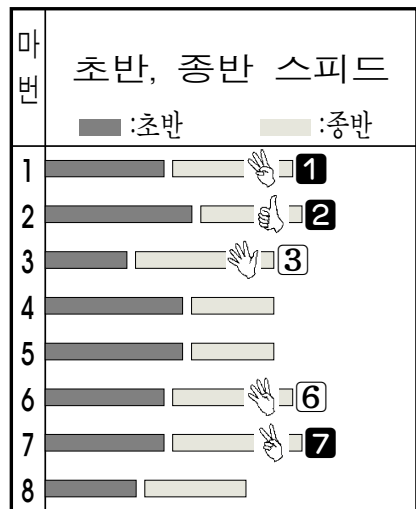

마번	마명	마주명	3개월상금	10월상금	11월상금	3개월전적	11월전적	마주보유마 및 금주(금,일) 출전경주마, 소속조, 마명, 전적 토요일 출주마 일요일 출주마											
1	노블플	재주축산개발				4전 0/0		23조 한마지르6전0/0 32조 10R노블플로22전0/0 34조 귀한제일0전0/0											
2	날개야	이수홍	15,923	23 7,896	7 573	72 17전 5/2	2전 0/0	14조 선샷10전4/2 3R광복철십1전1/0 20조 10R날개야14전2/0 34조 백두령27전1/0 40조 일일천리13전1/0											
3	당찬엑	최동천	3,977	153 820	150 1,060	44 19전 0/1	3전 0/0	26조 을수63전9/9 29조 행운의열2전0/0 성불오름0전0/0 사랑의열0전0/0 33조 10R당찬엑톤23전1/2 45조 뉴프러지0전0/0											
4	인비엑	박남성	13,241	9 6,050	15 350	86 10전 3/0	2전 0/0	10조 10R인비엑티13전2/5 1R용총1전0/0 블랙카이2전2/0 3R사이닝가1전0/0 42조 고저스드1전1/0 찬마0전0/0 44조 브리그28전9/6 절영마13전3/0 섬광이3전1/1 블랙프리6전0/0											
5	장수파	남승현	7,118	57 1,638	103		9전 2/1	18조 7R동촌의의5전3/1 10R장수파티35전2/1 동촌의가2전0/1 동촌야티10전2/1											
6	매직퀸	오왕근	3,651	162 1,753	97 669	65 12전 1/1	2전 0/1	6조 1R드래곤스0전0/0 13조 로드루프39전11/5 23조 10R매직퀸24전0/2 큐피드보10전0/0 24조 나이스가7전1/0 은빛나래0전0/0 38조 1R무패마마0전0/0 탄성블패0전0/0 선제일적1전0/0											
7	컴퍼스	박형인	2,905	115 1,394	111		13전 1/0	21조 상류명성8전1/0 1R과천원디2전0/0 리워드하2전0/0 32조 7R컴퍼스36전5/3 10R컴퍼스12전3/1 아이세이10전3/0 40조 8R원더플들11전1/1											
8	사이버	최현기	462	277 462	186		11전 0/0	10조 12R강자25전3/7 9R베스트하29전3/5 스피드제9전2/2 베스트탑3전0/0 11조 대왕25전4/1 10R사이버킹28전1/1 39조 태풍8전1/0 54조 1R강자탄생2전0/0											

마번	마명	조교사	금년상금	11월상금	금년전적	11월전적	기수	소속조	금년상금	11월상금	금년전적	11월전적	경주 거리별 입상 횟수									
													1000m	1100m	1200m	1300m	1400m	1700m	1800m	1900m	2000m	2300m
1	노블플	김윤섭	61,065	39 5,370	16 184전 9/12	5전 1/0	지하주	3	2,471	28 354	19 94전 7/7	3전 1/0	22/ 1/ 1/ 1	1/ 0/ 0/ 0	58/ 4/ 4/ 5	23/ 1/ 1/ 1	30/ 2/ 1/ 0	11/ 0/ 1/ 1	15/ 1/ 1/ 1	3/ 2/ 0/ 1	1/ 0/ 0/ 0	0/ 0/ 0/ 0
2	날개야	배대선	87,932	7 7,090	10 315전42/31	11전 1/2	장추열	20	13,364	10 531	12 286전37/33	11전 1/2	72/ 5/ 9/ 6	11/ 1/ 0/ 0	208/27/20/28	131/12/ 9/16	170/16/19/17	35/ 9/ 4/ 3	104/ 5/15/13	22/ 0/ 1/ 3	18/ 0/ 3/ 2	1/ 0/ 0/ 0
3	당찬엑	서인석	16,574	3 7,440	8 392전35/30	13전 0/2	다카하시 프	6,052	23 635	5 154전16/16	23전 0/4	24/ 2/ 2/ 1	0/ 0/ 0/ 0	51/ 5/ 4/ 6	14/ 2/ 1/ 0	41/ 2/ 7/ 2	7/ 1/ 1/ 0	14/ 4/ 1/ 0	0/ 0/ 0/ 0	1/ 0/ 0/ 0	1/ 0/ 0/ 0	1/ 0/ 0/ 0
4	인비엑	정호익	92,338	6 560	43 303전34/43	7전 0/0	문세영 프	48,992	1 1,659	1 511전135/111	11전 3/5	146/39/26/13	20/ 4/ 3/ 3	324/80/65/41	196/51/40/30	256/79/43/26	60/16/ 8/ 9	133/31/26/19	26/ 6/ 7/ 5	26/ 7/ 4/ 4	4/ 1/ 1/ 1	
5	장수파	박대홍	61,025	8 6,625	11 247전34/34	8전 2/1	정현	18	149	60 60	27 13전 0/1	2전 0/1	4/ 0/ 1/ 0	0/ 0/ 0/ 0	3/ 0/ 0/ 0	1/ 0/ 0/ 0	3/ 0/ 0/ 0	0/ 0/ 0/ 0	2/ 0/ 0/ 0	0/ 0/ 0/ 0	0/ 0/ 0/ 0	0/ 0/ 0/ 0
6	매직퀸	유재길	82,245	30 4,530	19 236전13/17	7전 1/1	이혁 프	10,995	11 556	11 443전25/34	14전 2/1	114/ 7/11/ 7	16/ 4/ 2/ 1	268/17/22/26	123/10/ 6/11	174/11/11/12	45/ 1/ 0/ 3	81/ 3/ 6/ 4	17/ 0/ 0/ 2	16/ 0/ 0/ 0	0/ 0/ 0/ 0	0/ 0/ 0/ 0
7	컴퍼스	김윤섭	61,065	39 5,370	16 184전 9/12	5전 1/0	유승완 프	16,744	6 189	21 483전40/44	17전 0/1	122/10/13/ 9	20/ 1/ 1/ 1	340/31/35/41	191/13/18/19	204/20/20/18	45/ 4/ 3/ 3	115/13/11/10	22/ 3/ 0/ 1	19/ 1/ 1/ 0	1/ 0/ 0/ 0	1/ 0/ 0/ 0
8	사이버	양희진	71,059	35 330	47 181전13/16	6전 0/0	이동국	11	218	57	53전 0/0	1전 0/0	18/ 1/ 0/ 0	5/ 1/ 0/ 0	45/ 4/ 0/ 0	24/ 0/ 3/ 0	28/ 1/ 2/ 3	8/ 0/ 0/ 1	22/ 0/ 0/ 0	4/ 0/ 0/ 0	3/ 0/ 0/ 0	0/ 0/ 0/ 0