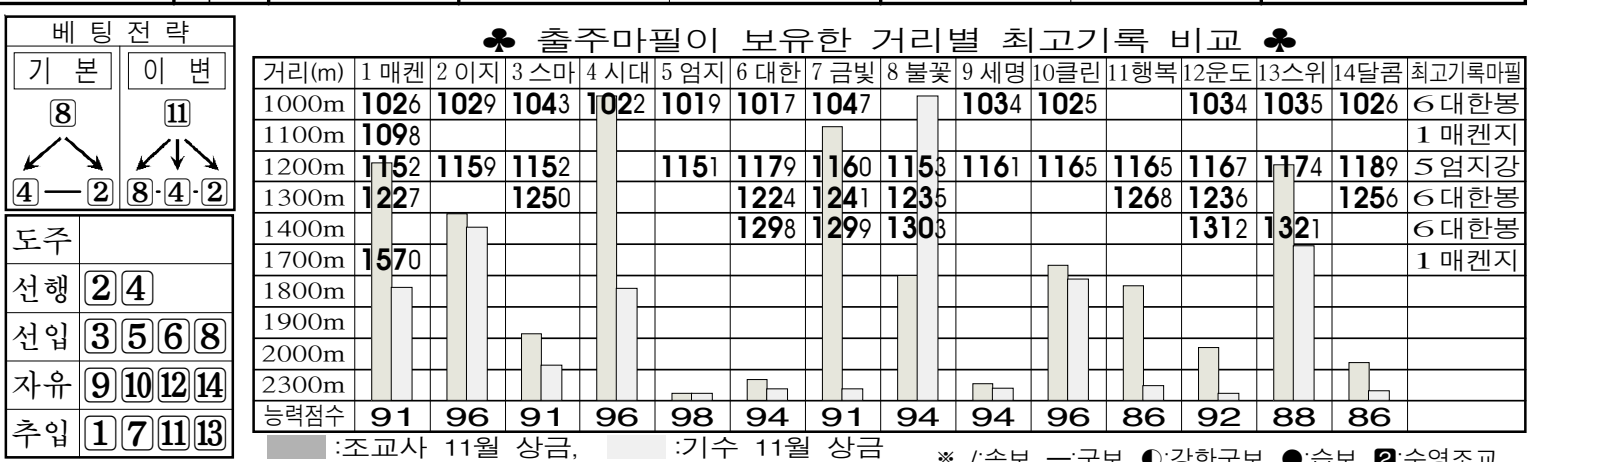

서울경주 6경주 1200m 14시40분 국5 (R1~35) 연령오픈 핸디캡 일반

볼꽃왕자 8, 시대의여왕 4, 이지스요새 2, 눈여겨볼마 6, 엄지강호 5, 행복한동행 11, 조교추천마 8, 11, 2, 4, 5

'볼꽃왕자' 선전기대 능력기수로 안장 교체한 8볼꽃왕자의 선전기대속예, 선행나설 4시대의여왕, 직전 아쉬움 만 회할 2이지스요새, 직전 끝걸 음 좋았던 5엄지강호, 상승기량의 11행복한동행 등이 후착경합 상태 호전세 6대한봉은 복병

기록으로 본추리전개도 3코너 1200m 4코너 5코너

안성권 811245, 유진열 84265, 이명배 428116, 강철 42851, 민태민 18245, 이승일 841106, 유병기 481152, 사이상 85124, 김주원 824116, 김중희 426810, 정주영 821065, 김재민 85214

배팅 전략 기본 이변 도주 선행 선입 자유 추입

마편 조 마 명 기수 期數 불탑 불탑 승급 G-3F 출주 평균 기록 순위 @400M순위 @400M순위 마 필 조교 단 평 상대 마편

마 편 조 마 명 S-1F 1100 1200m 1300 최고 최고 평균 최고 최고 평균 최고 최고 평균