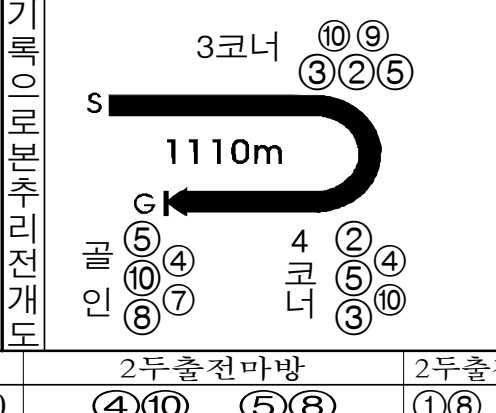

9 농본승리

기마필 5 0 0 0 레이팅
수마주 12 0 2 1
13m 0 0 0 0
52

제주경주
2경주
1110m
13시25분
4상 (8000점이하)

원당봉 4 10 8
제일왕초 10 4 7 8
백만장자 8 7 5

4상
5 7

※ 불빛축제

'원당봉' 연투기대
여전히 부담중량과의 싸움이지만 상승세 이어가고 있는 4원당봉의 연투기대 속에 3연승 도전하는 10제일왕초, 추입력 우수한 8백만장자, 기습선행 가능한 5새벽행진, 꾸준히 거리적응력 키우고 있는 7불빛축제 등이 상대마.